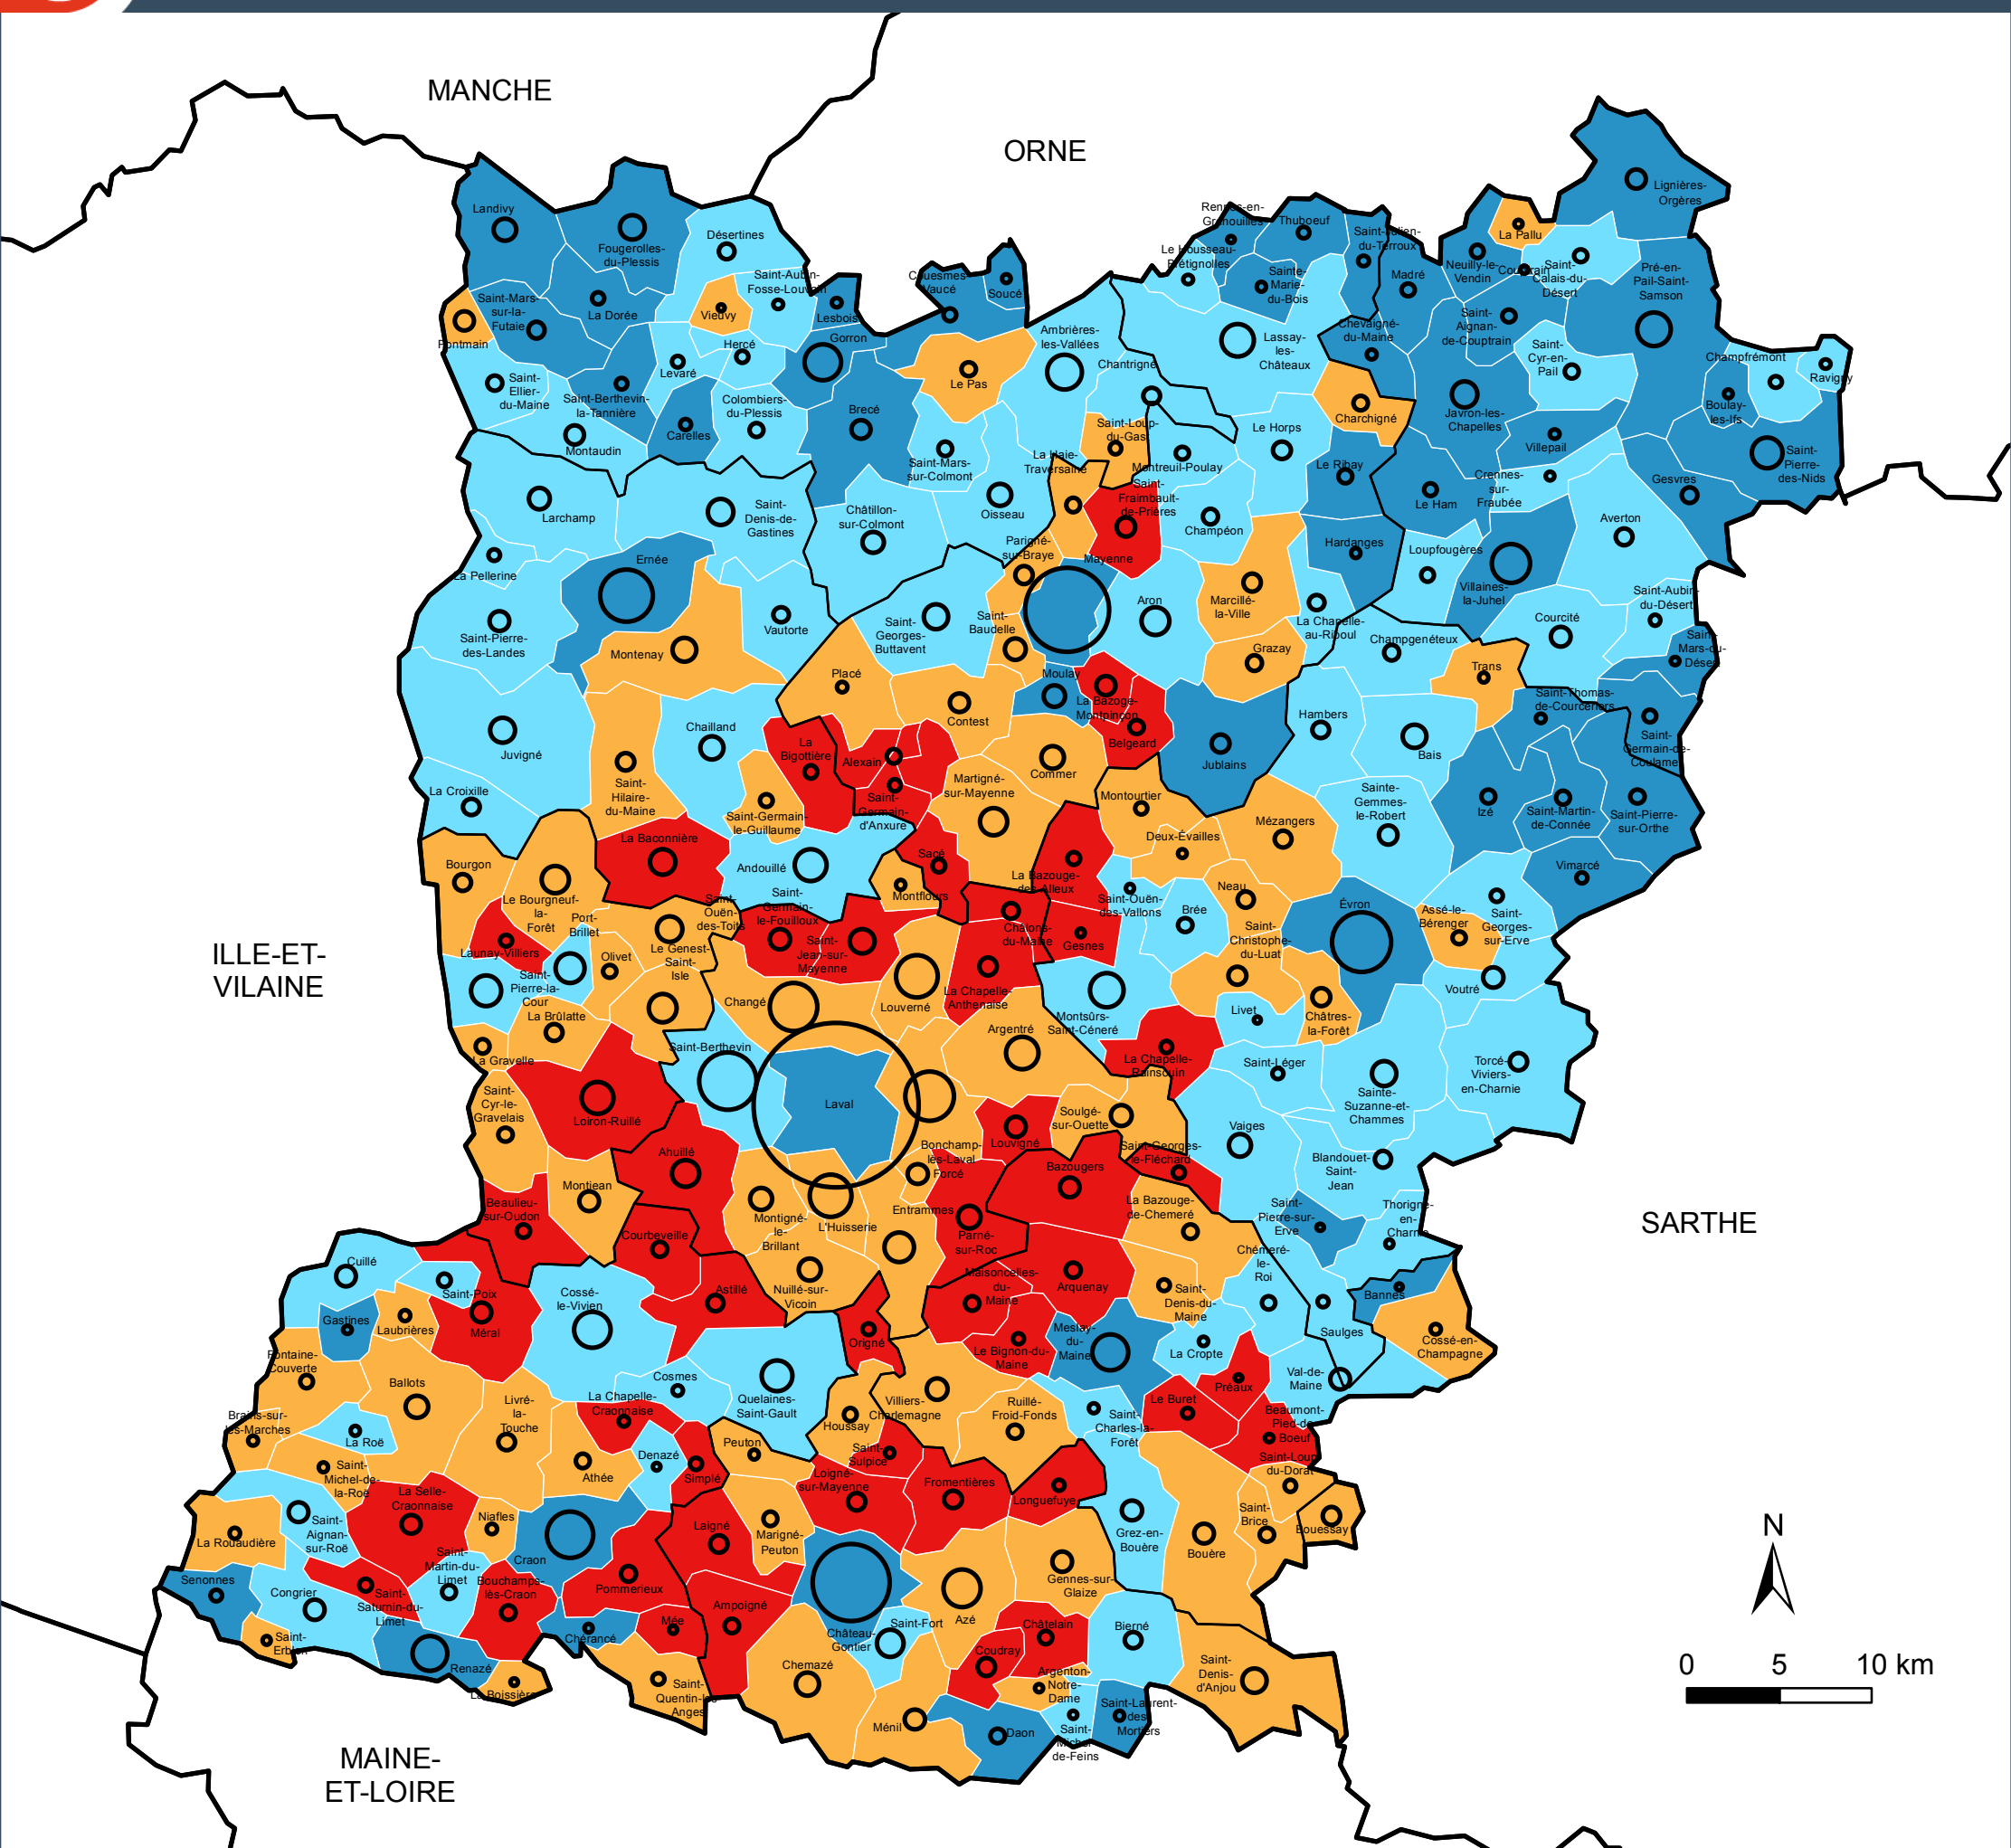

NOMBRE ET TAILLE MOYENNE DES MÉNAGES EN MAYENNE EN 2014

-  Département
-  Établissement public de coopération intercommunale à fiscalité propre
-  Commune

Nombre de ménages en 2014

Ménages en Mayenne (en 2014) : 132 163

Taille moyenne des ménages en 2014

-  Moins de 2,3 personnes par ménage
-  De 2,3 à 2,5 personnes par ménage
-  De 2,5 à 2,7 personnes par ménage
-  Plus de 2,7 personnes par ménage

Moyenne départementale : 2,33

Moyenne régionale : 2,30

Moyenne nationale : 2,28

Note : limites des communes et des EPCI au 01/01/2017