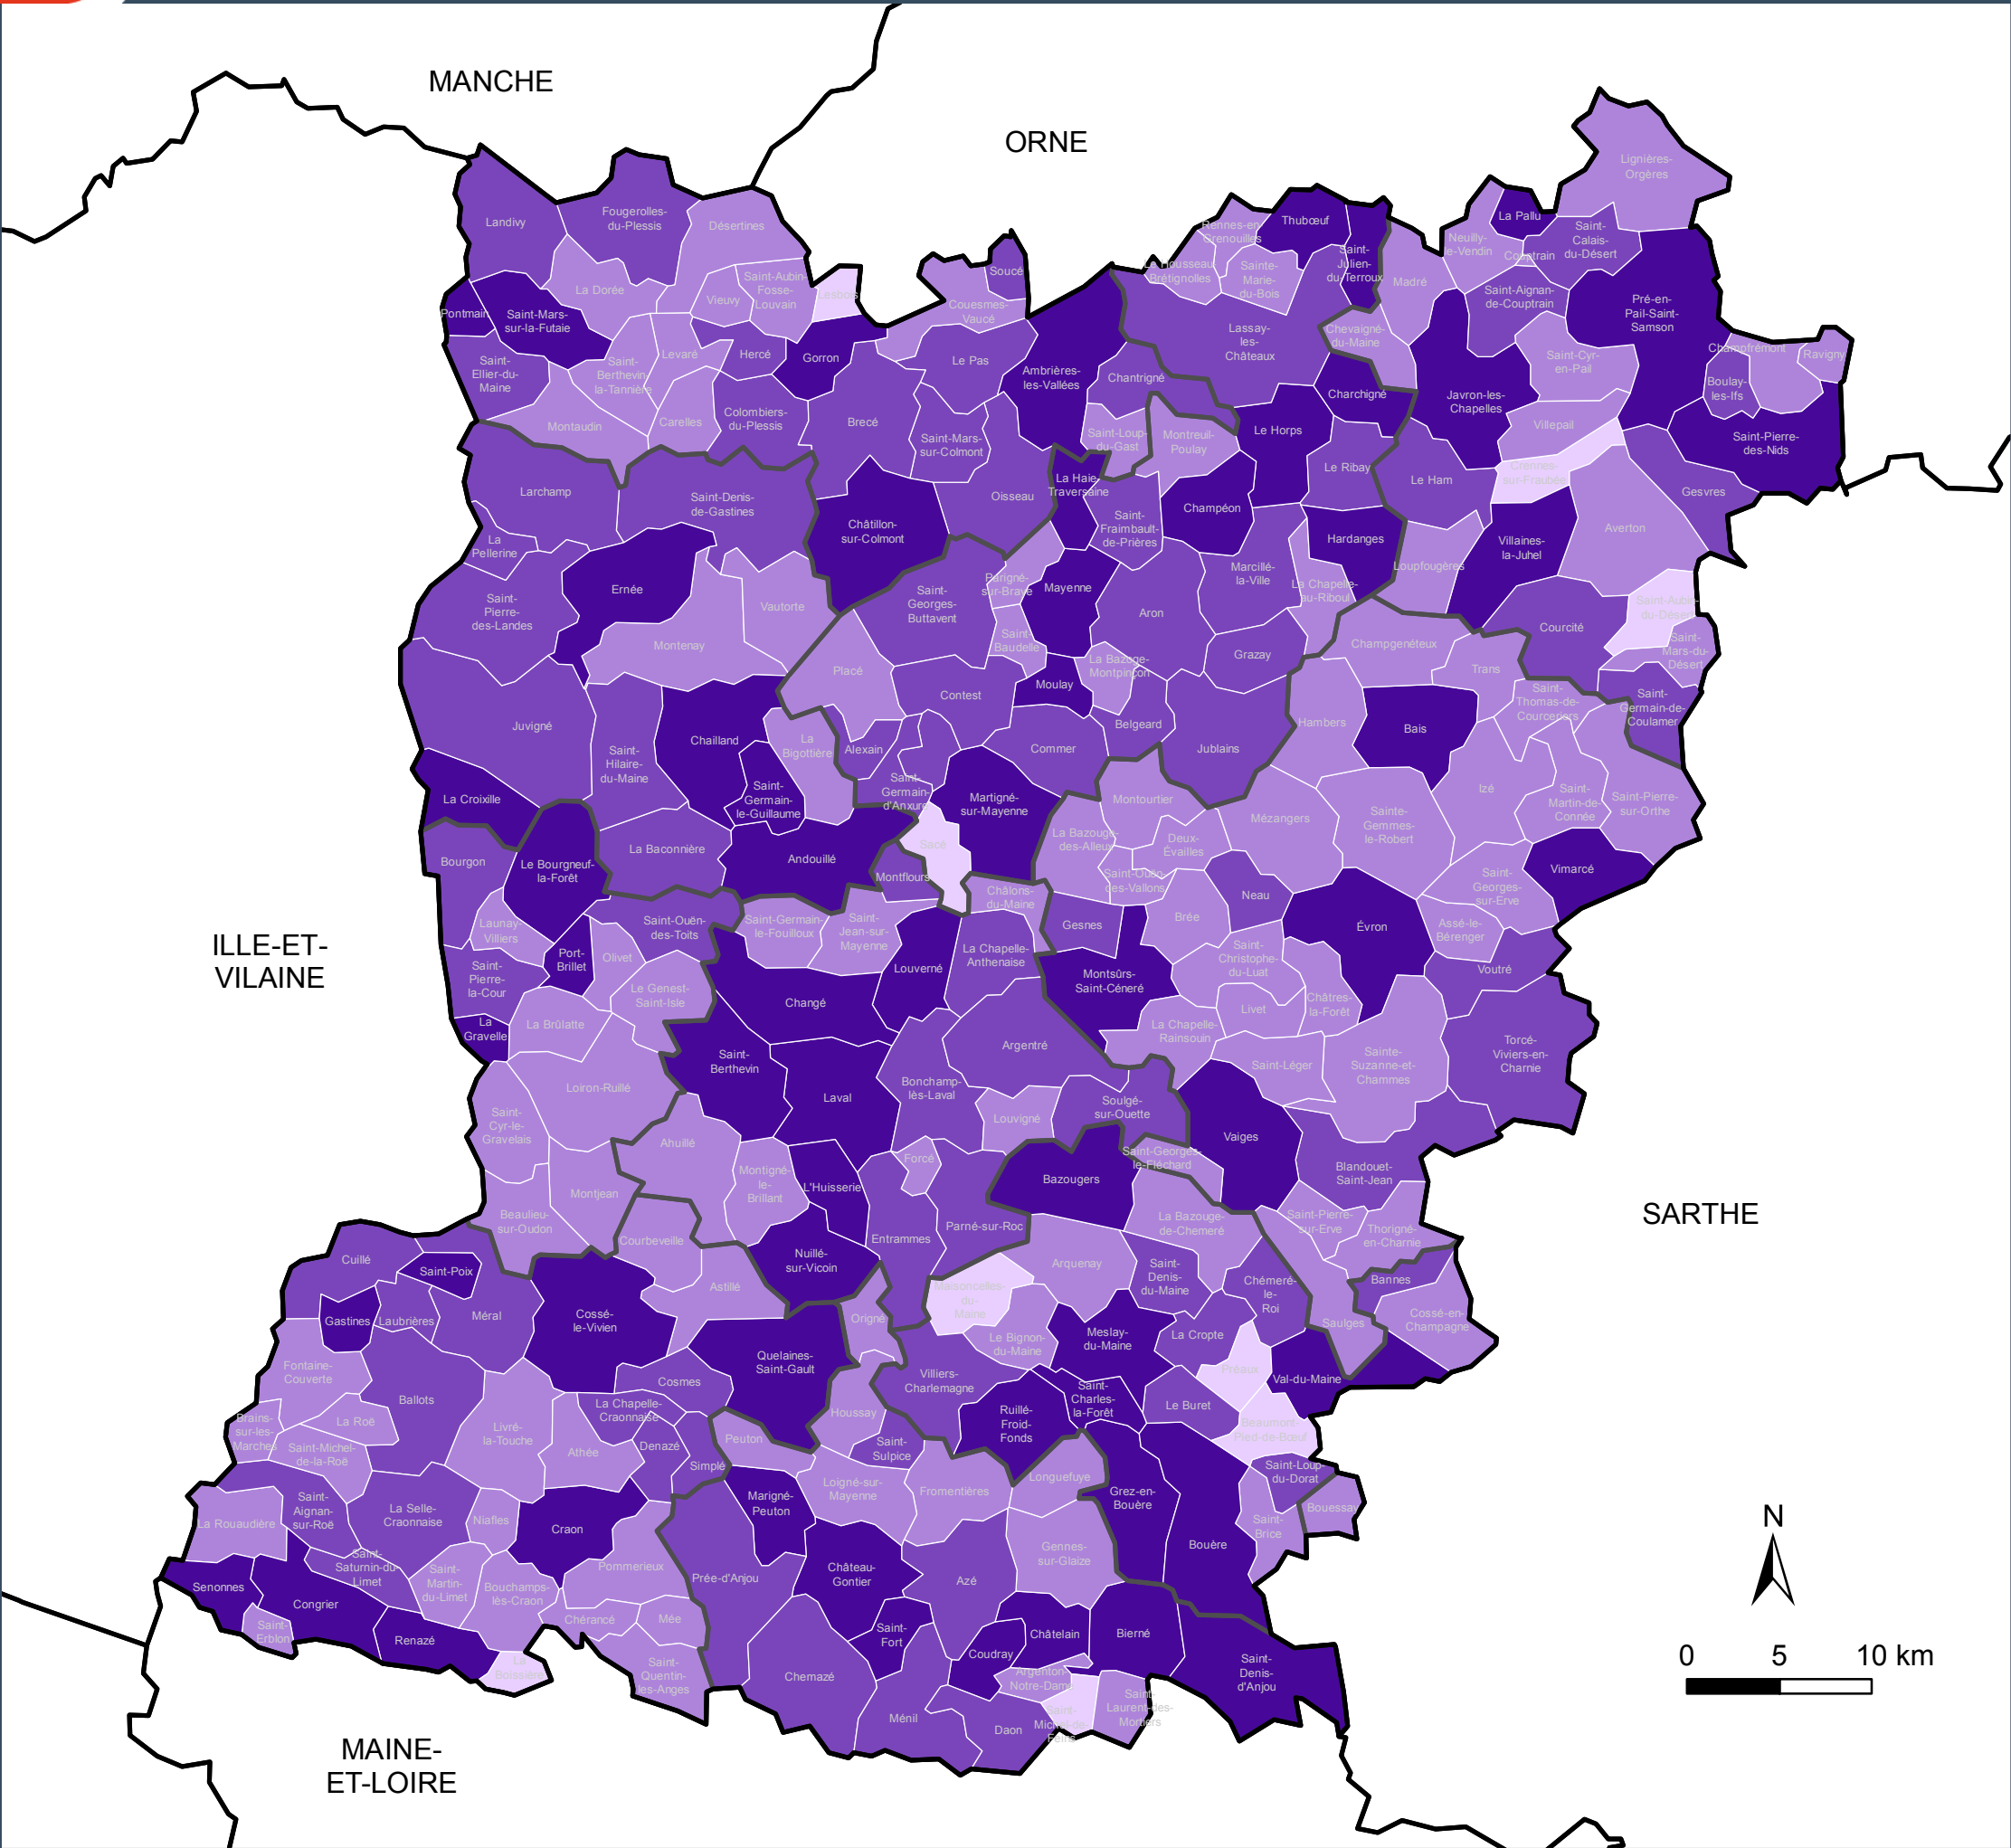

# RESIDENCES PRINCIPALES OCCUPEES PAR UN LOCATAIRE EN MAYENNE EN 2015

## Part des résidences principales occupées par un locataire en 2015 :

Moyenne départementale : 32,7 %

Moyenne régionale : 34,6 %

Moyenne nationale : 40,0 %

Note : limites des communes et des EPCI au 01/01/2018