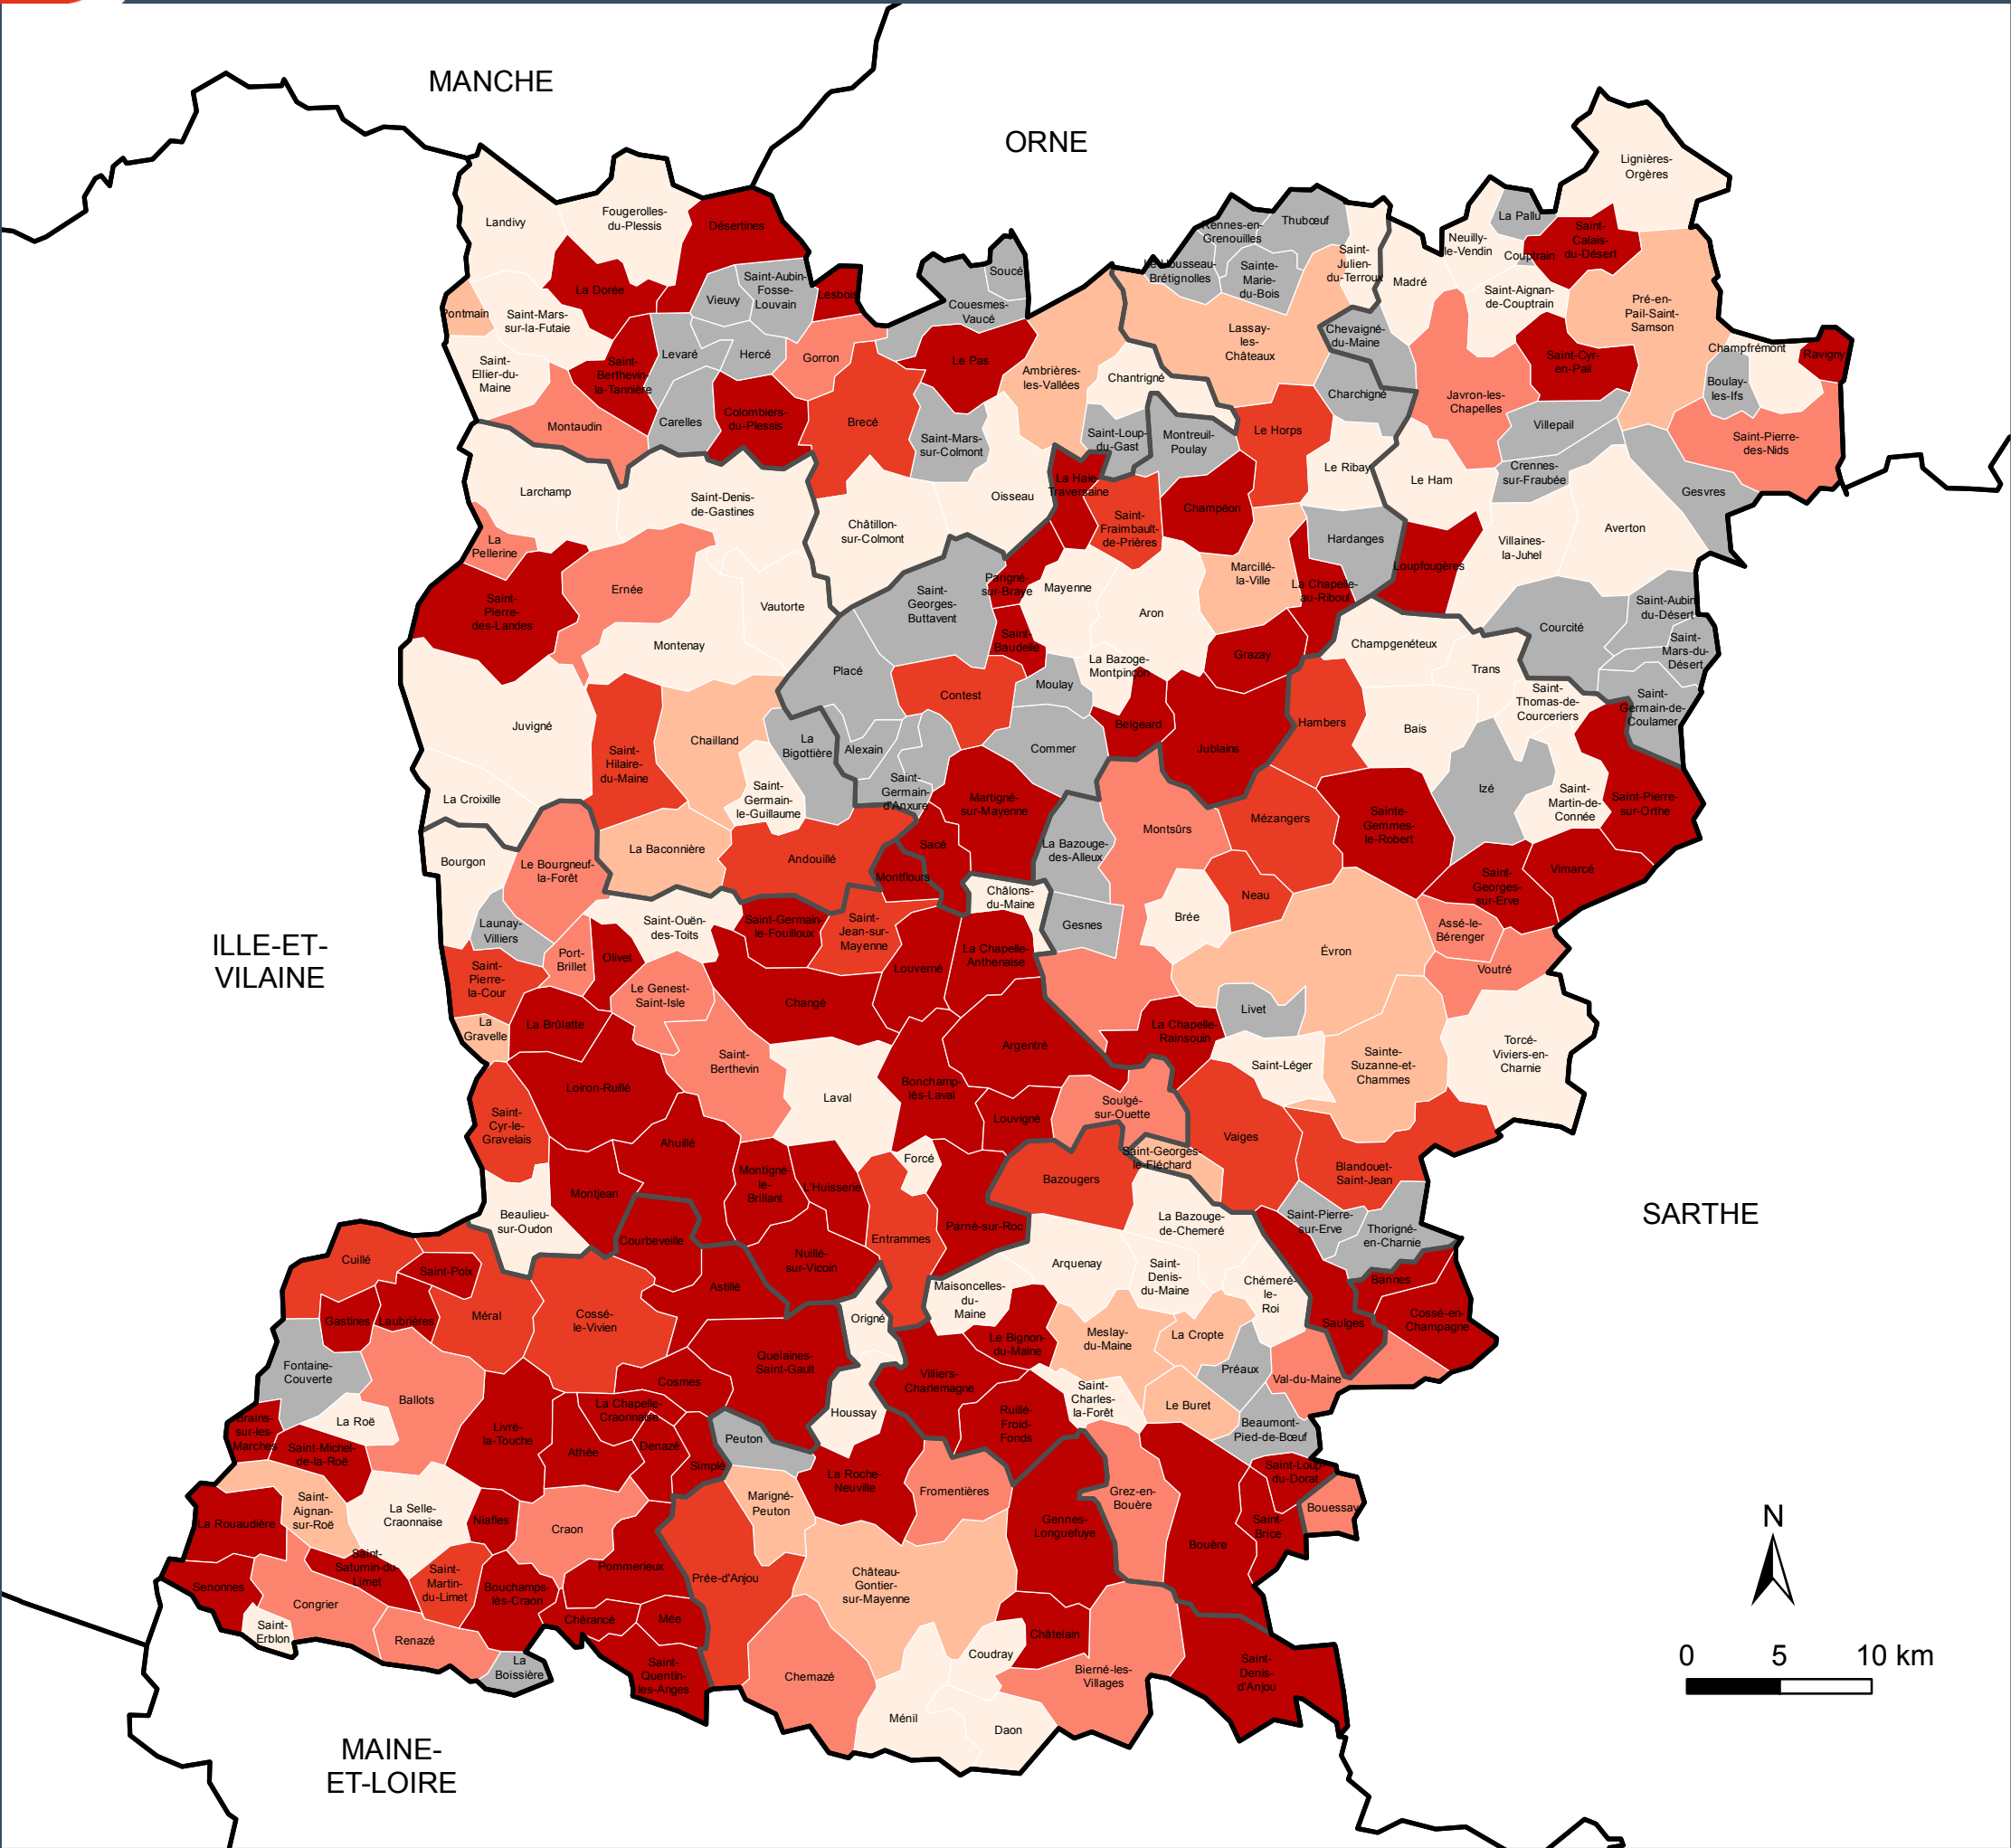

LOGEMENTS LOCATIFS SOCIAUX CONSTRUITS APRES 2000 PAR COMMUNE EN MAYENNE

Logements locatifs sociaux construits après 2000 par commune en Mayenne (au 01/01/2018) :

Moyenne départementale : 17,7 %

Note : limites des communes et des EPCI au 01/01/2019