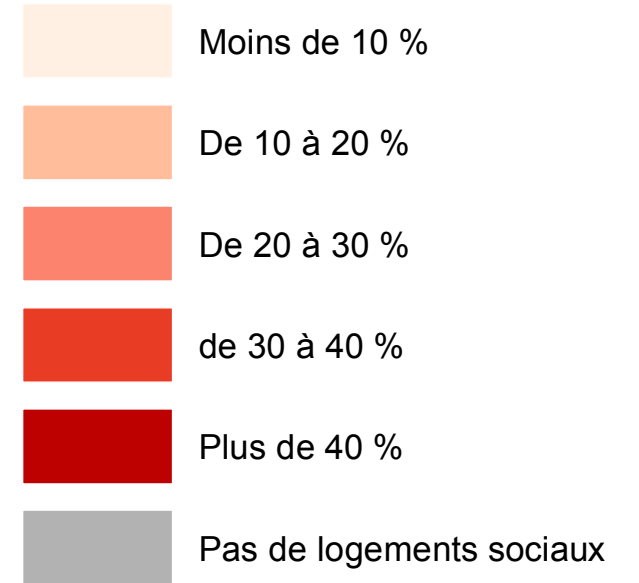

LOGEMENTS LOCATIFS SOCIAUX CONSTRUITS APRES 2000 PAR COMMUNE EN MAYENNE

Logements locatifs sociaux construits après 2000 par commune en Mayenne (au 01/01/2018) :

Moyenne départementale : 17,7 %

Note : limites des communes et des EPCI au 01/01/2019