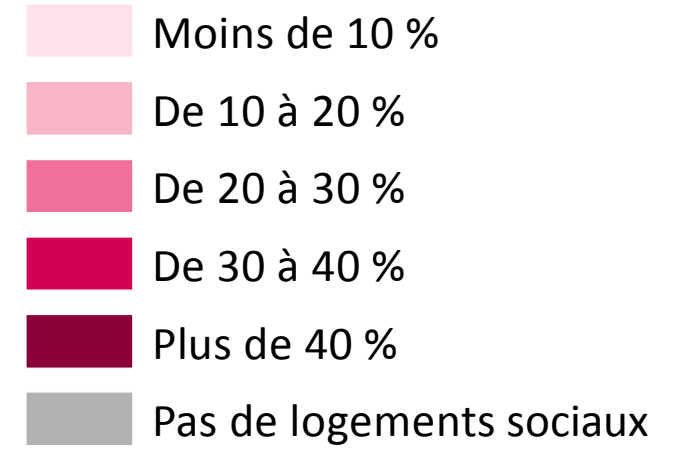

LOGEMENTS LOCATIFS SOCIAUX CONSTRUITS AVANT 1970 PAR COMMUNE EN MAYENNE

Logements locatifs sociaux construits avant 1970 par commune en Mayenne (au 01/01/2018) :

Moyenne départementale : 27,9 %

Note : limites des communes et des EPCI au 01/01/2019