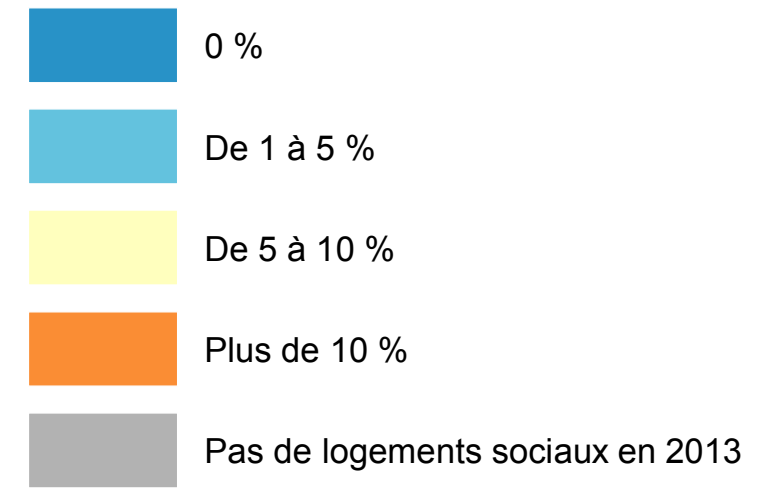

# PART DU PARC SOCIAL MIS EN SERVICE DEPUIS 2013 EN MAYENNE

Part du parc social mis en service depuis 2013 en Mayenne (au 01/01/2018) :

Logements sociaux mis en service depuis 2013 en Mayenne au 01/01/2018 : 674

Note : limites des communes et des EPCI au 01/01/2019