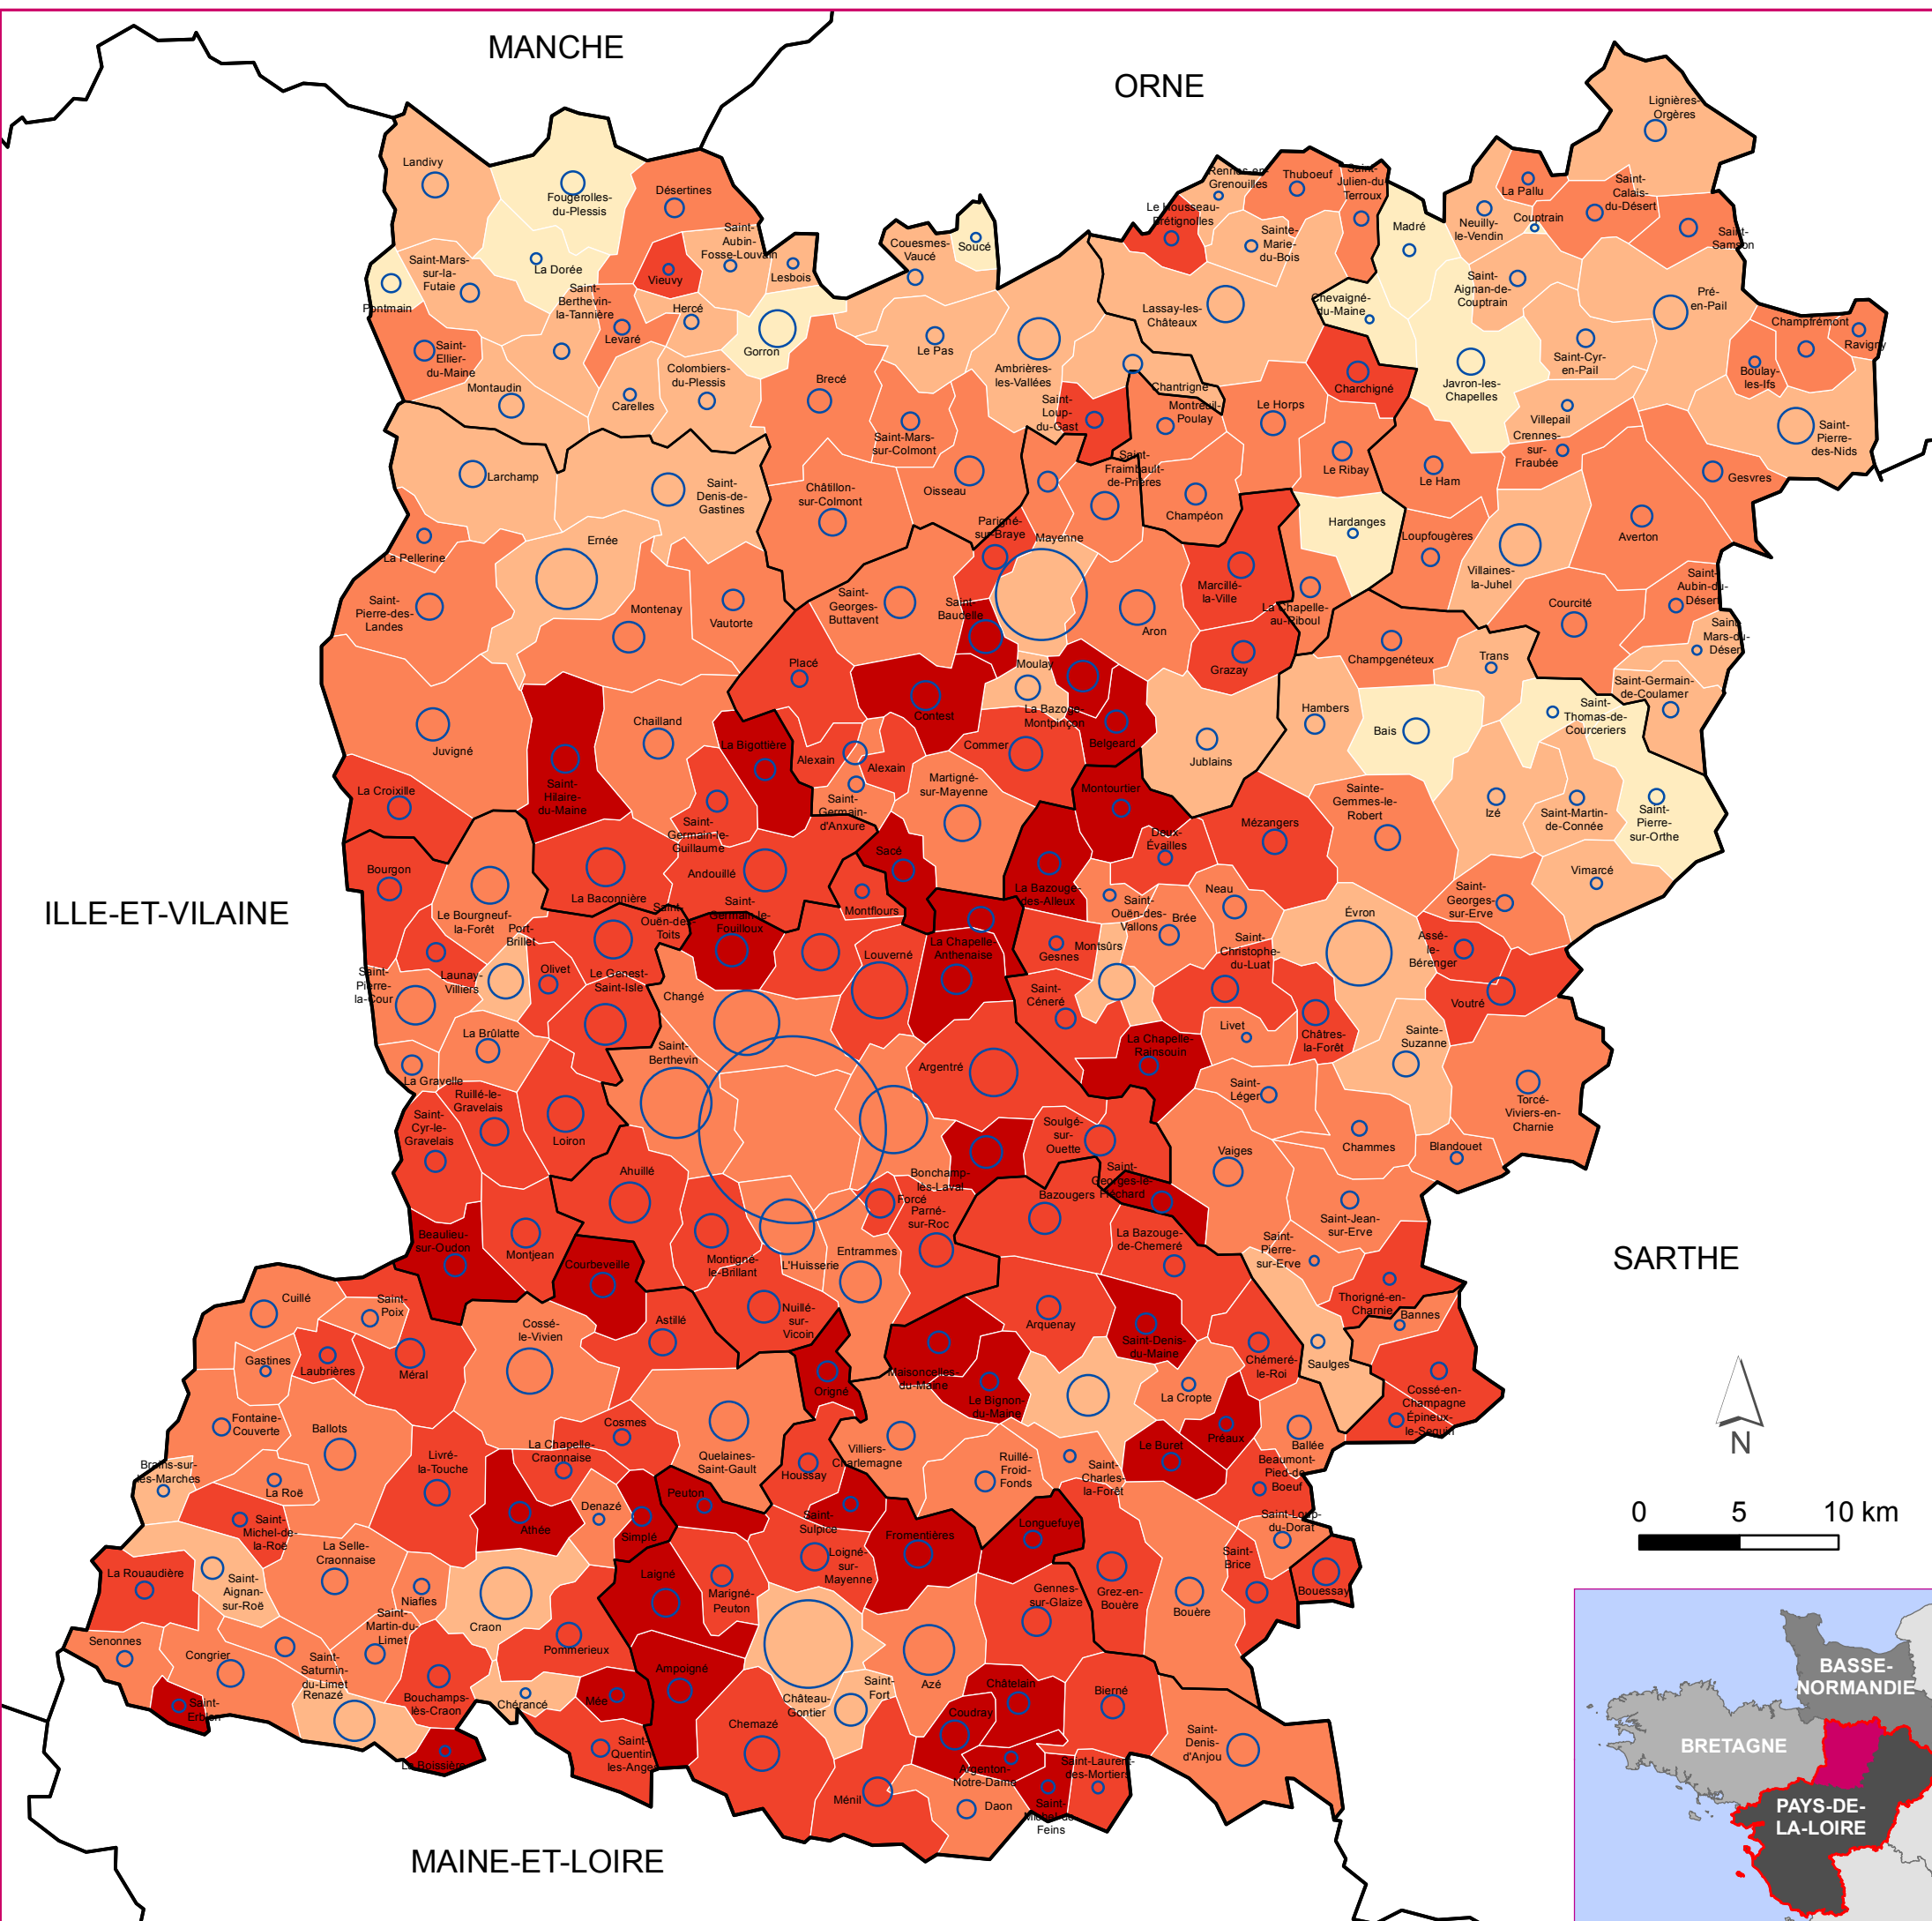

MANCHE
ORNE
SARTHE
ILLE-ET-VILAINE
MAINE-ET-LOIRE
BASSE-NORMANDIE
BRETAGNE
PAYS-DE-LA-LOIRE