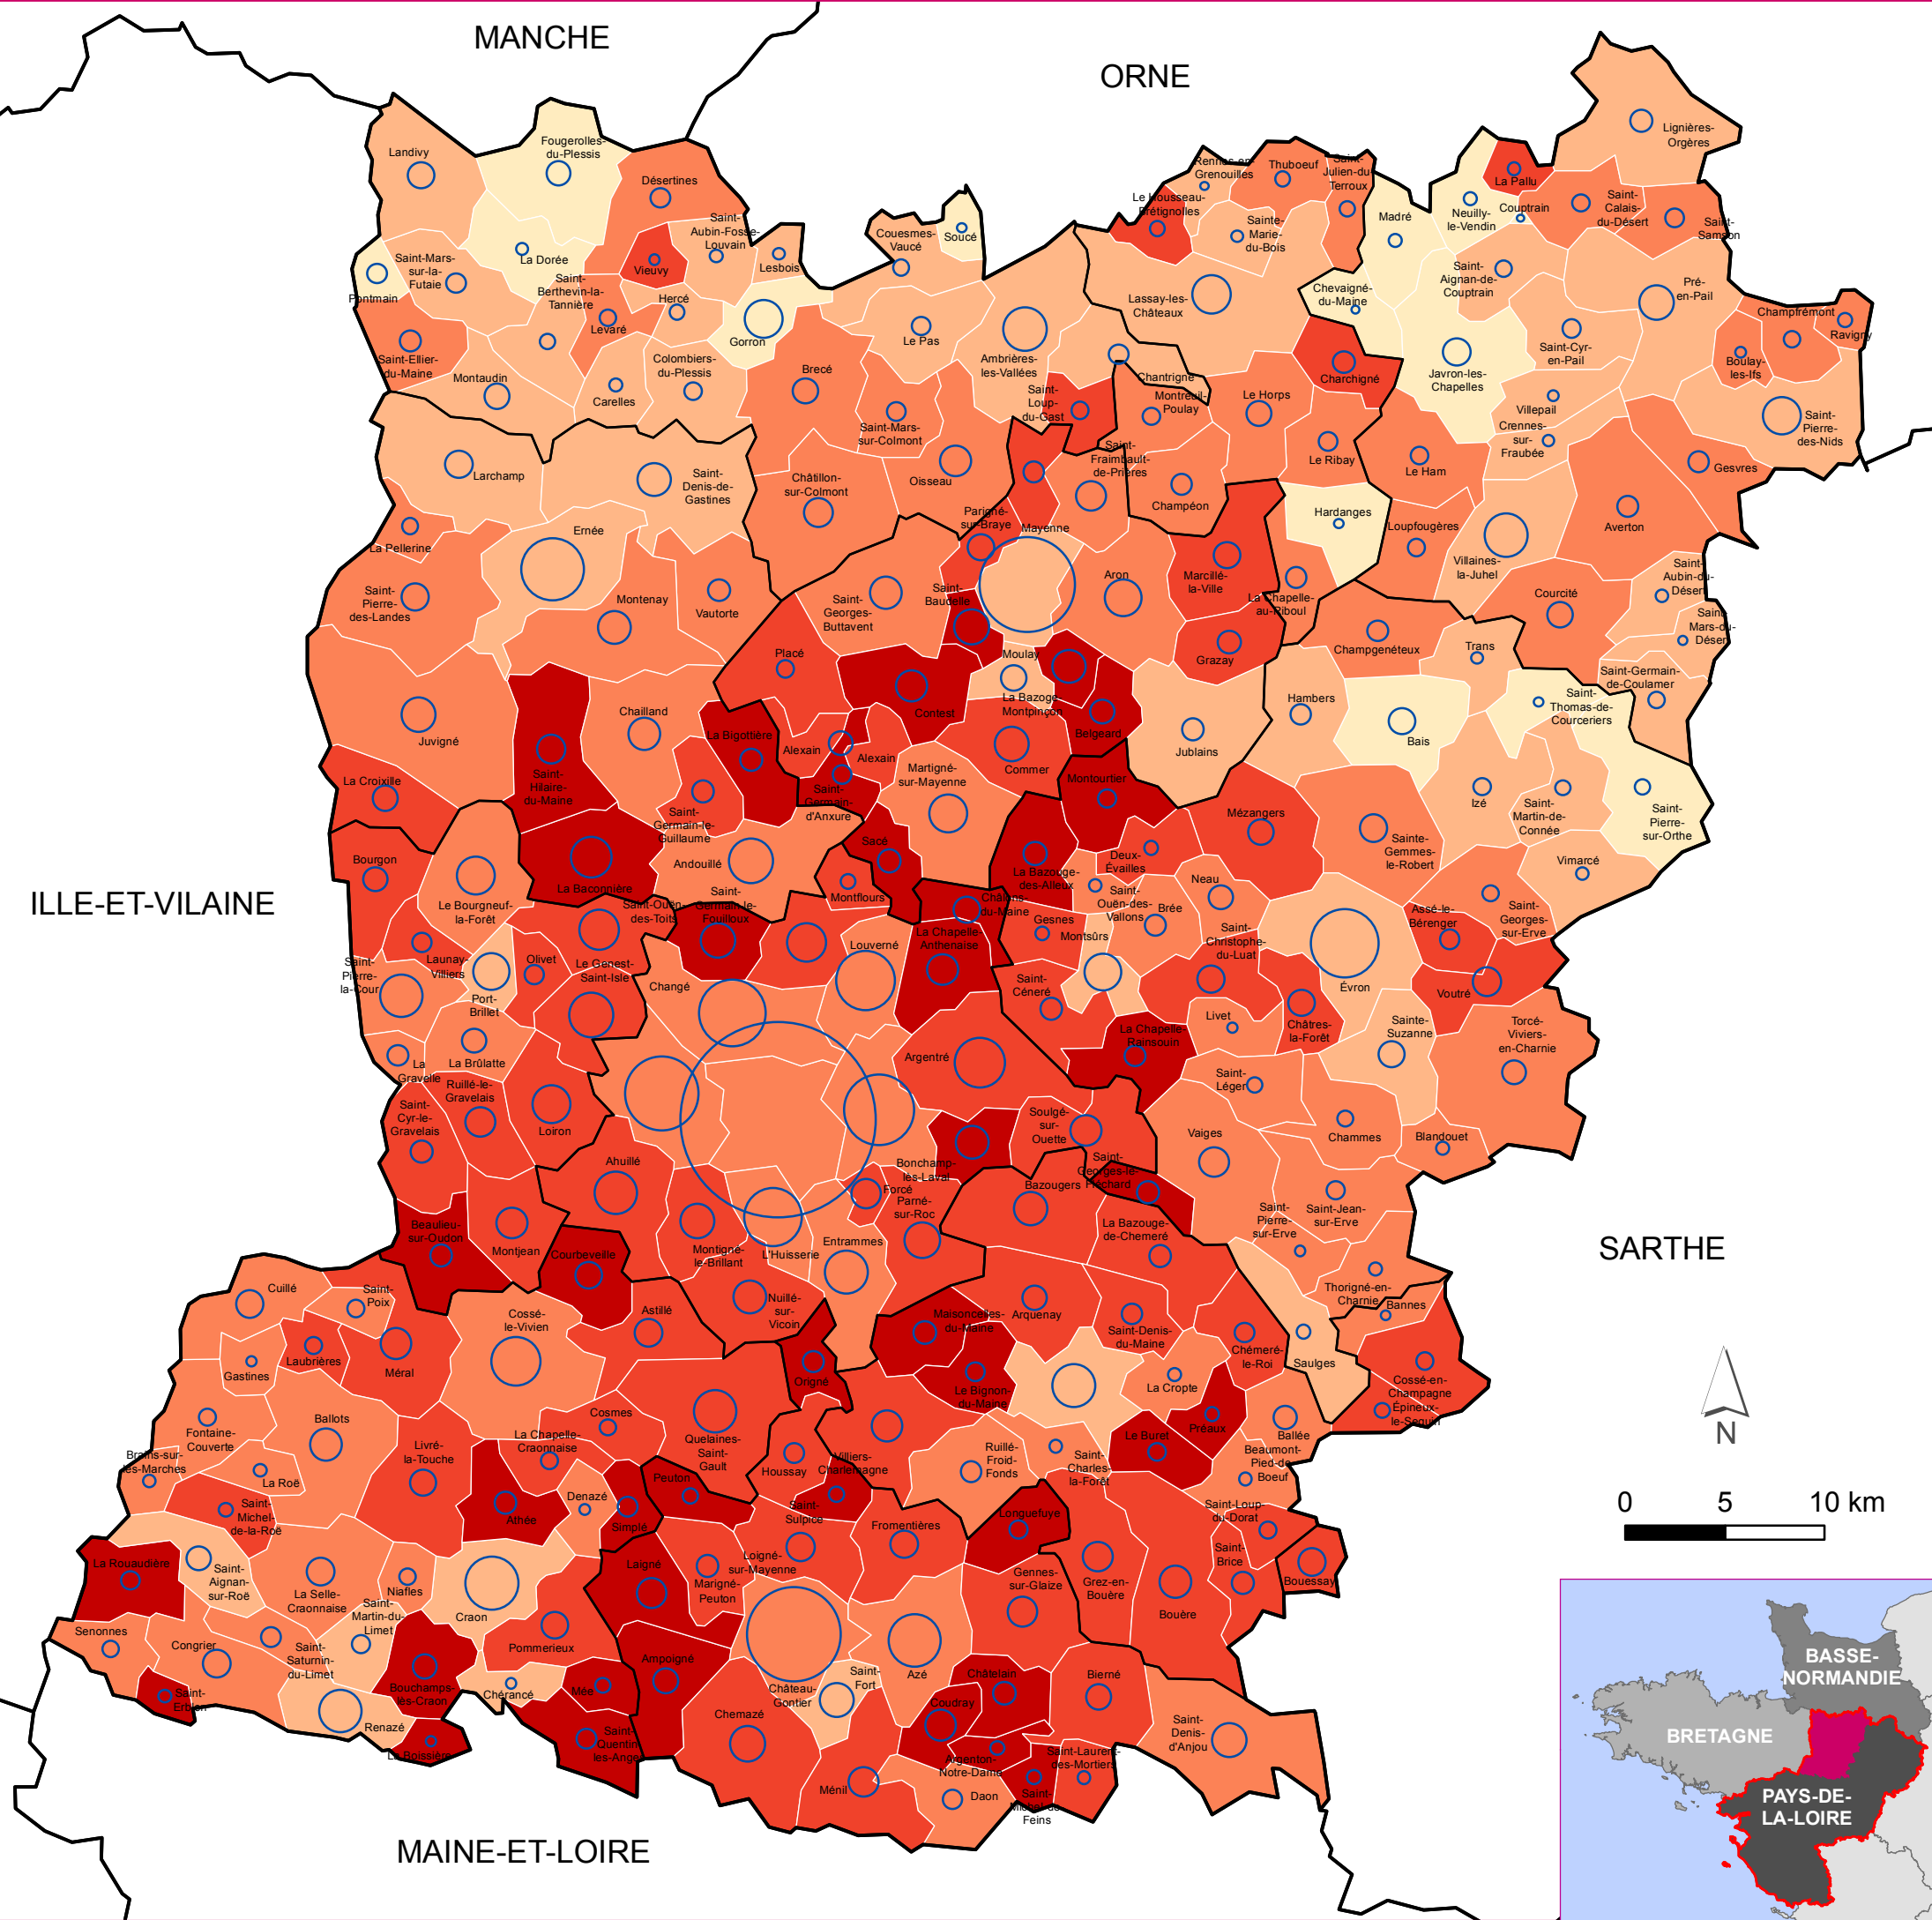

# Population des moins de 20 ans en Mayenne en 2012

-  Département
-  Établissement public de coopération intercommunale à fiscalité propre
-  Commune

## Population des moins de 20 ans par commune en 2012 (en nombre d'habitants) :

Population des moins de 20 ans en Mayenne (en 2012) : 79 771 hab.

## Part des moins de 20 ans dans la population totale par commune en 2012 (en %) :

Moyenne départementale : 25,9 %

Moyenne régionale : 25,5 %

Moyenne nationale : 24,6 %

Note : limite des EPCI au 01/01/2015

SARTHE

MANCHE  
ORNE  
ILLE-ET-VILAINE  
MAINE-ET-LOIRE