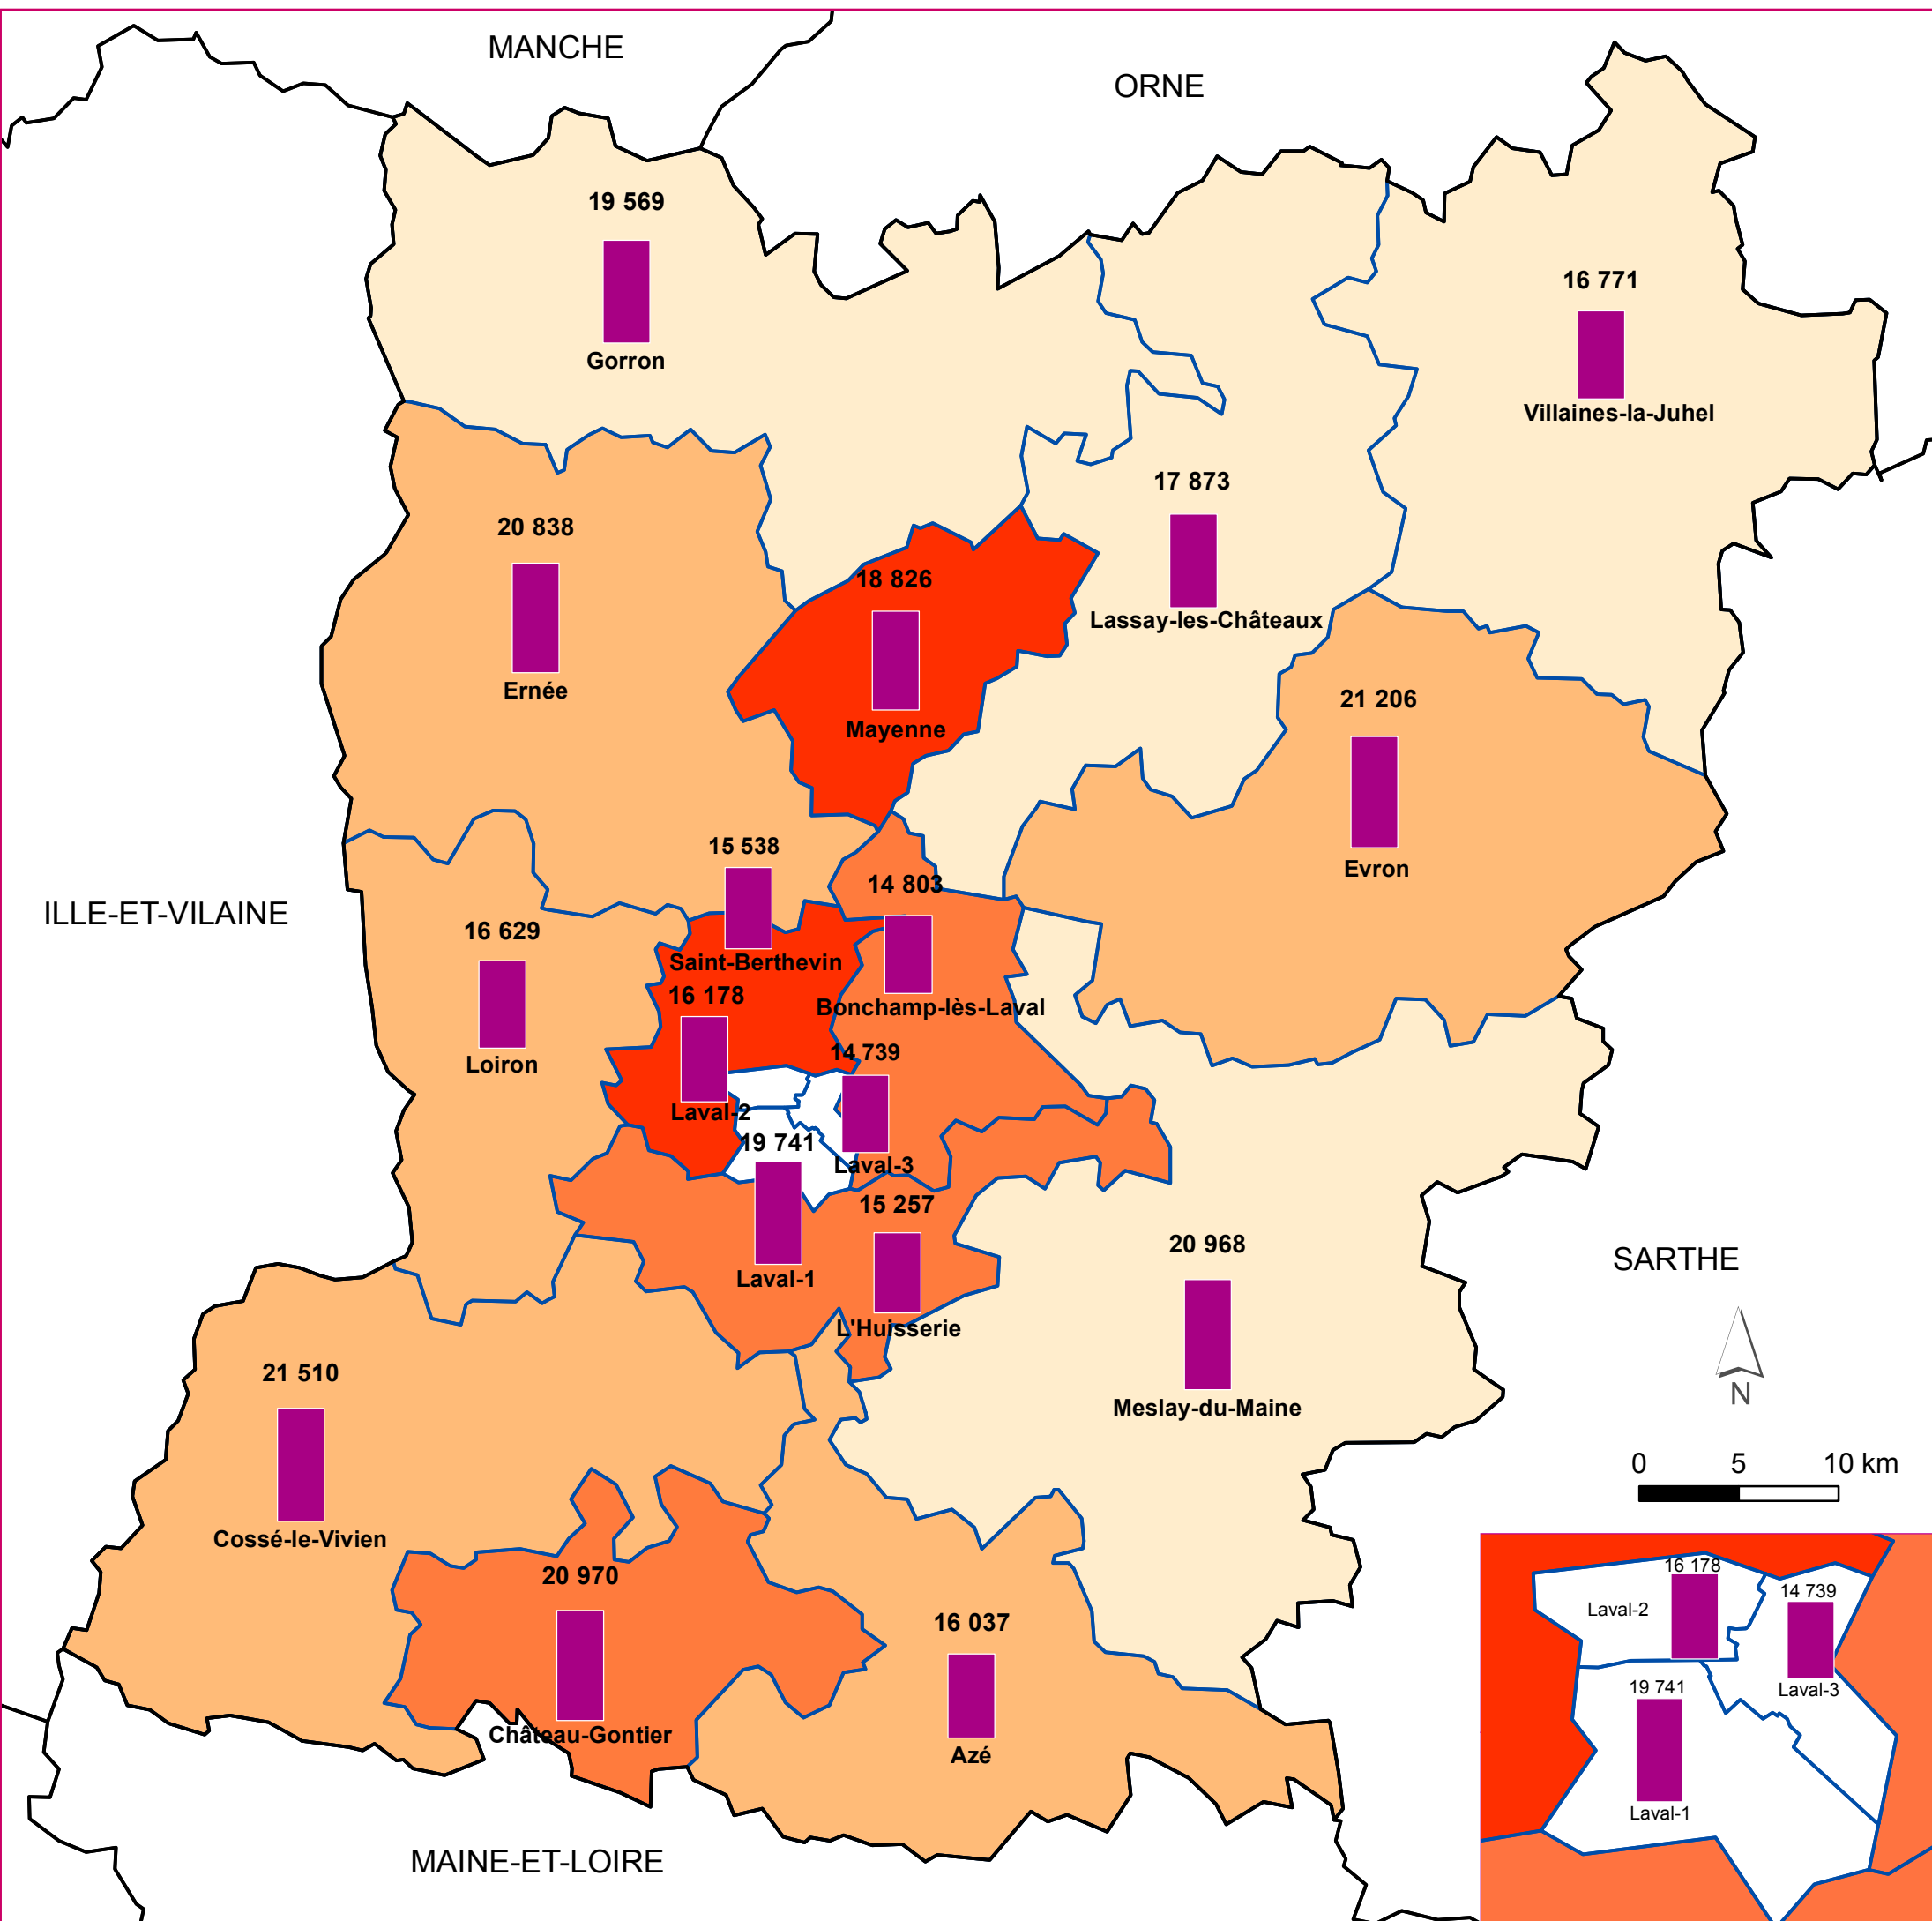

Populations légales 2012 des cantons en Mayenne avec le redécoupage 2015

Populations par canton en 2012 (en nombre d'habitants) :

Population en Mayenne (en 2012) : 307 453 habitants

Densité de population par canton en 2012 (en habitants / km²) :

Note :
 - Les populations légales du recensement de la population de 2012 sont publiées fin décembre 2014 et entrent en vigueur au 01/01/2015.
 - Les limites des cantons correspondent au décret n°2014-209 du 21 février 2014 portant délimitation des cantons dans le département de la Mayenne. Ce nouveau découpage cantonal entrera en vigueur après les élections de mars 2015.

Sources : GEOFLA - IGN 2014 - CD53 2014 - Insee 2015 (RP, 2012)
 Conception et réalisation : CD53/DFAGI/DSI/MIG - FÉVRIER 2015