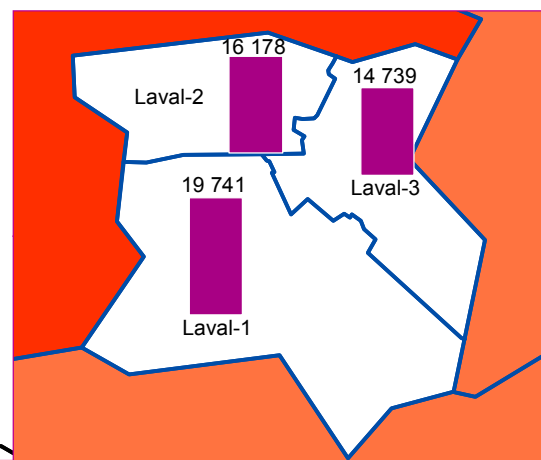

Populations légales 2012 des cantons en Mayenne avec le redécoupage 2015

Populations par canton en 2012 (en nombre d'habitants) :

Population en Mayenne (en 2012) : 307 453 habitants

Densité de population par canton en 2012 (en habitants / km²) :

Note :
 - Les populations légales du recensement de la population de 2012 sont publiées fin décembre 2014 et entrent en vigueur au 01/01/2015.
 - Les limites des cantons correspondent au décret n°2014-209 du 21 février 2014 portant délimitation des cantons dans le département de la Mayenne. Ce nouveau découpage cantonal entrera en vigueur après les élections de mars 2015.