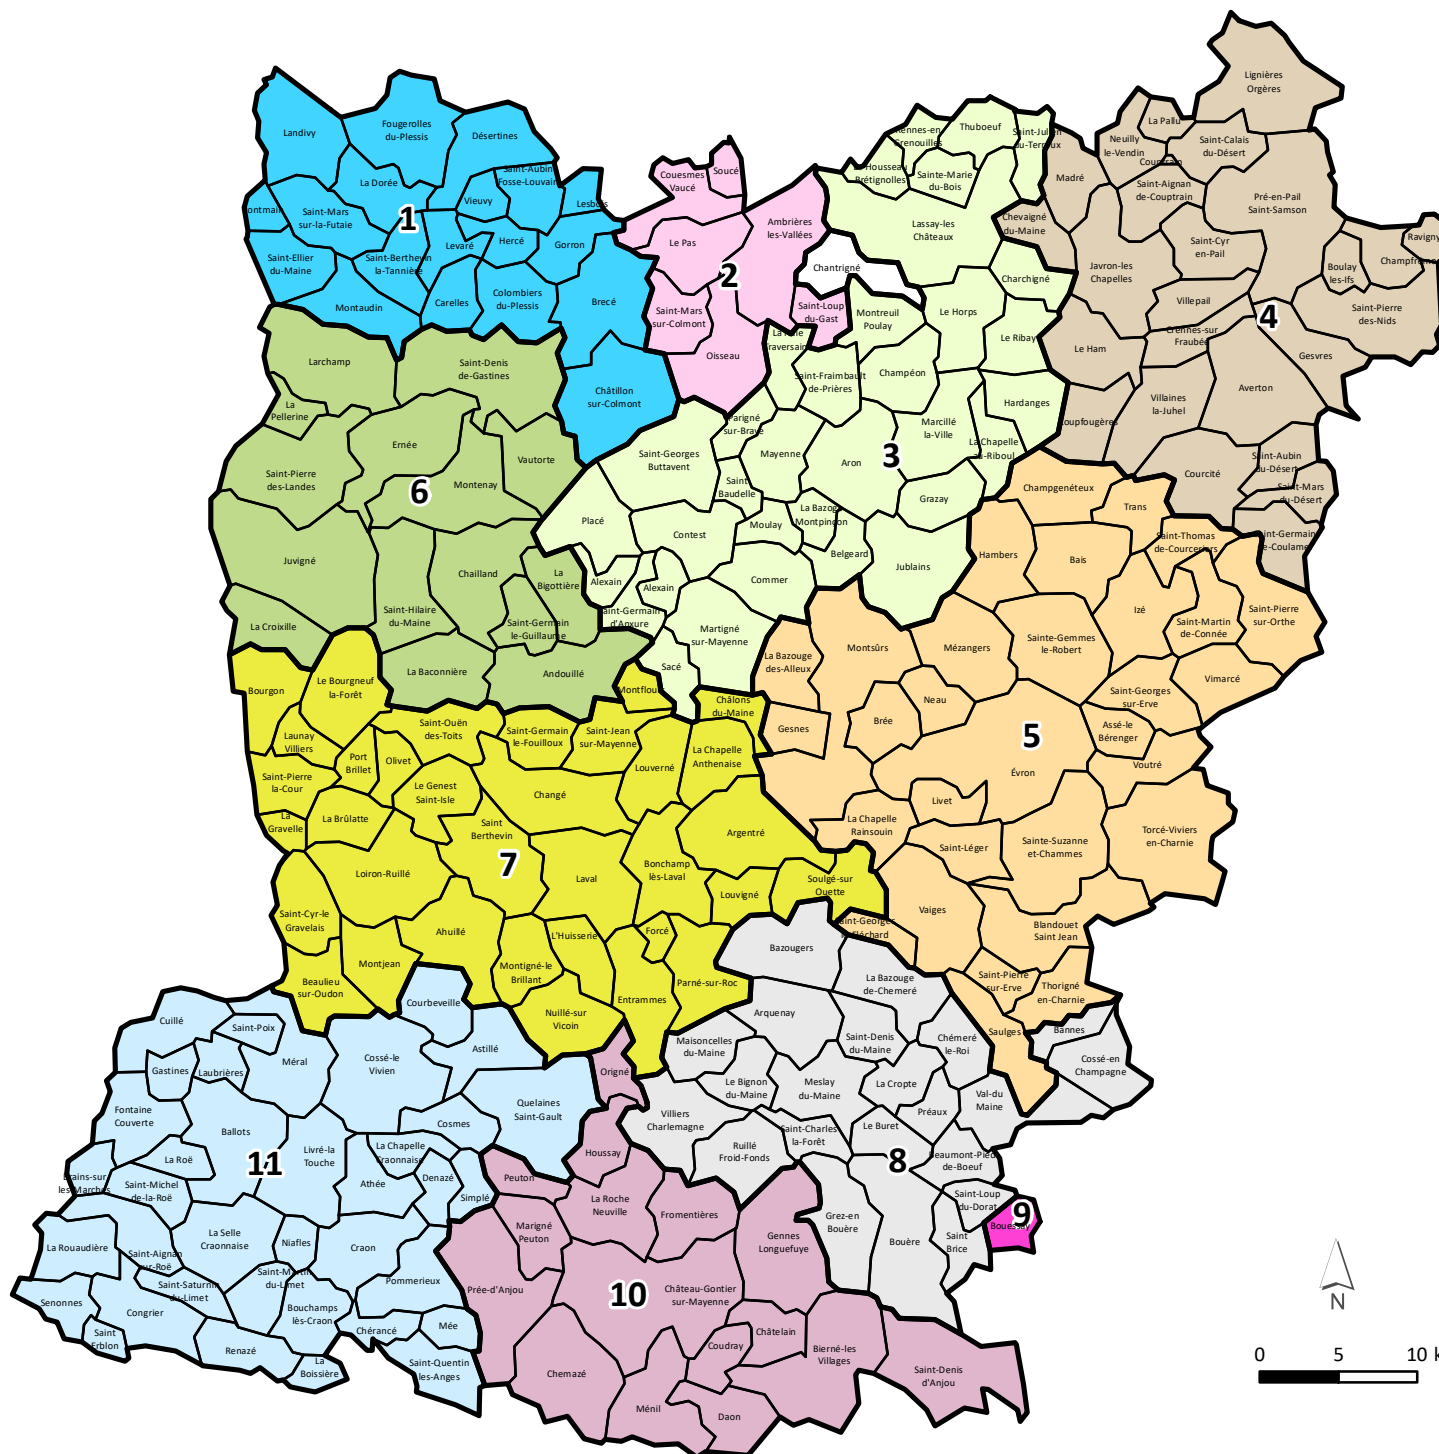

# Structures compétentes en ANC au 1er janvier 2020

-  Limite des structures compétentes
-  Commune seule

NUMERO	STRUCTURES COMPÉTENTES
1	SYNDICAT D'EAU DU NORD OUEST MAYENNAIS
2	SIAEP DE COLMONT MAYENNE ET VARENNE
3	C.C. MAYENNE COMMUNAUTE
4	C.C. DU MONT DES AVALOIRS
5	C.C. DES COEVRONS
6	C.C. DE L'ERNEE
7	LAVAL AGGLOMERATION
8	C.C. DU PAYS DE MESLAY-GREZ
9	C.C. DE SABLÉ-SUR-SARTHE
10	C.C. DU PAYS DE CHÂTEAU-GONTIER
11	C.C. DU PAYS DE CRAON