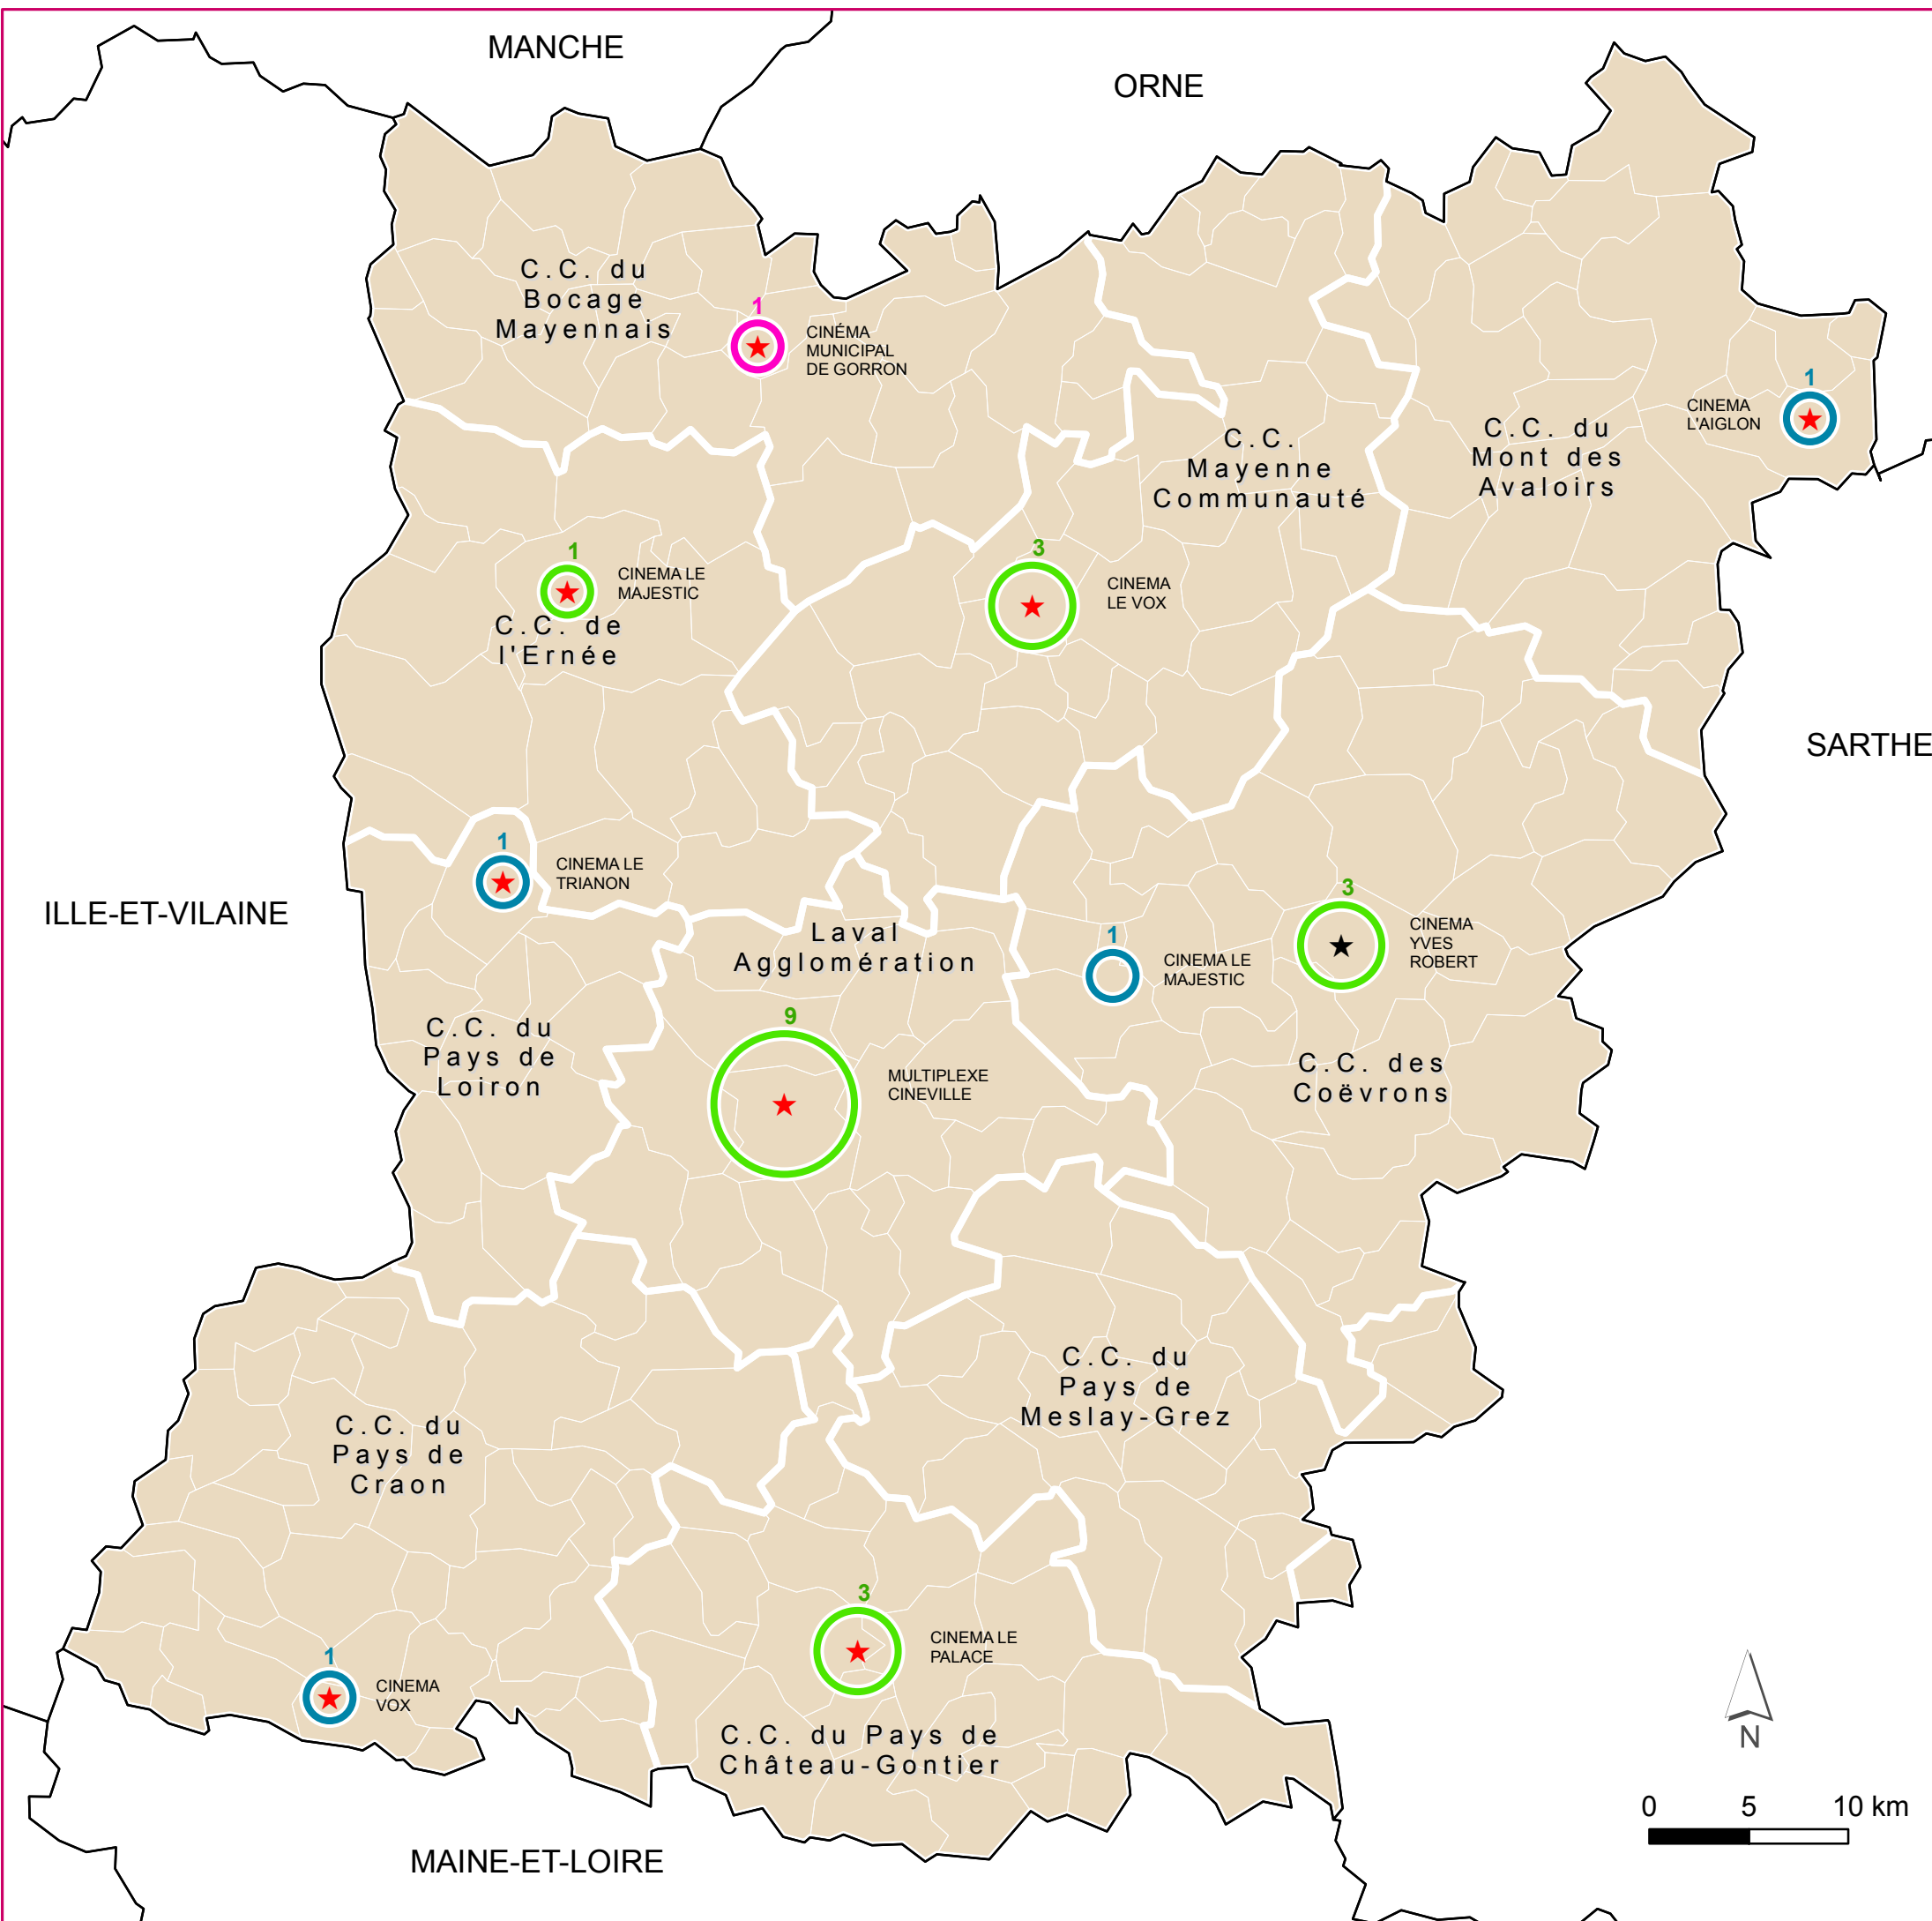

Réseau des cinémas en Mayenne en 2017-2018

Type d'exploitation cinématographique :

-  Privé (SARL, SAS, SCIC, etc.)
-  Associatif
-  Municipal

Classement Art et Essai :

-  Cinéma classé
-  Cinéma en cours de classement

Nombre d'écrans par cinéma :

ATMOSPHÈRES 53
LE CINÉMA EN MAYENNE

MAYENNE
CULTURE

LA MAYENNE
Le Département